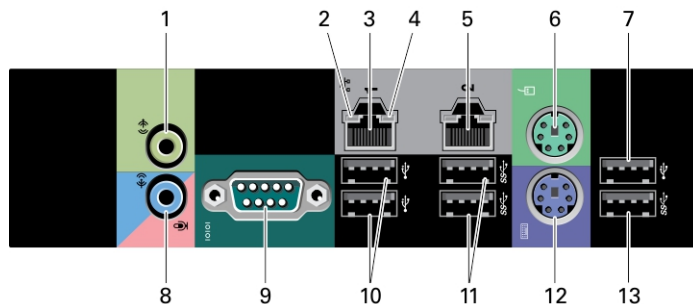

 **メモ:** PCIe 拡張スロット (#15) は、セカンド CPU が搭載されている場合にのみ有効です。

## T7610 — 背面パネル

図 4. 背面パネル図

- |                    |                      |
|--------------------|----------------------|
| 1. ライン出力コネクタ       | 8. ライン入力/マイクコネクタ     |
| 2. ネットワークリンク保全体ライト | 9. シリアルコネクタ          |
| 3. ネットワークアダプタコネクタ  | 10. USB 2.0 コネクタ (2) |
| 4. ネットワーク動作ライト     | 11. USB 3.0 コネクタ(2)  |
| 5. ネットワークアダプタコネクタ  | 12. PS/2 キーボードコネクタ   |
| 6. PS/2 マウスコネクタ    | 13. USB 3.0 コネクタ     |
| 7. USB 2.0 コネクタ    |                      |