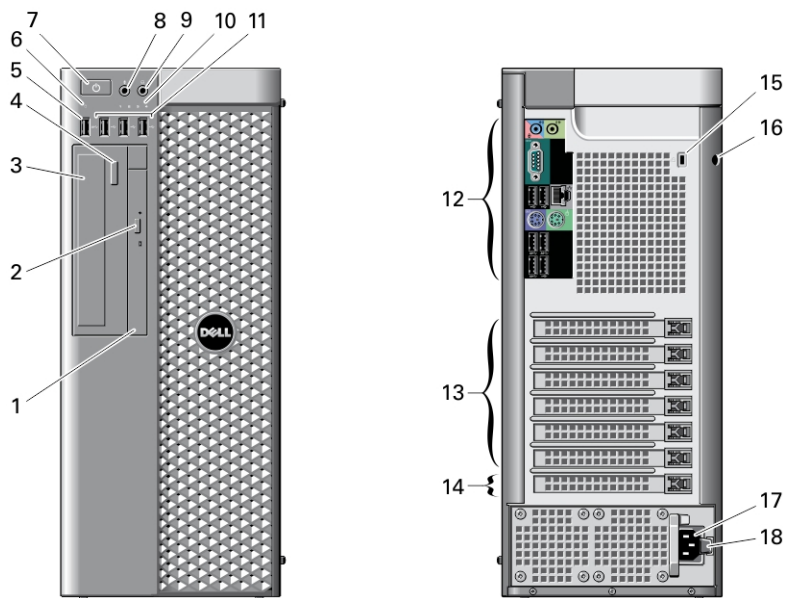

## T3610/T5610 — 正面図と背面図

図 1. T3610/T5610 の正面図と背面図

- |                              |                          |
|------------------------------|--------------------------|
| 1. オプティカルドライブ                | 11. USB 2.0 コネクタ (3)     |
| 2. オプティカルドライブ取り出しボタン         | 12. 背面パネル                |
| 3. オプティカルドライブ (オプション)        | 13. 有効な拡張カードスロット (6)     |
| 4. オプティカルドライブ取り出しボタン (オプション) | 14. 空のスロット               |
| 5. USB 3.0 コネクター             | 15. セキュリティケーブルスロット       |
| 6. ドライブ動作ライト                 | 16. パドロック リング            |
| 7. 電源ボタン、電源ライト               | 17. 電源コネクター              |
| 8. マイクコネクター                  | 18. 電源ユニット (PSU) リリースラッチ |
| 9. ヘッドフォンコネクター               |                          |
| 10. 診断ライト (4)                |                          |