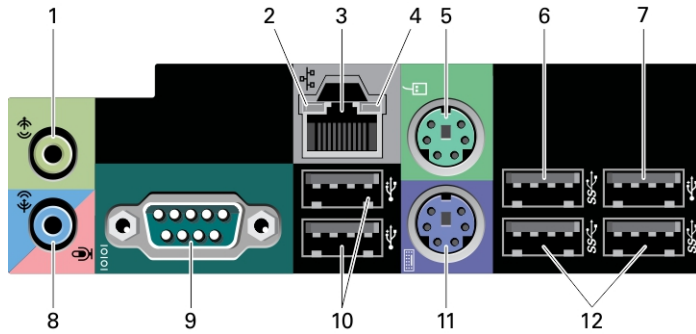

## T3610/T5610 — 背面パネル

図 2. T3610/T5610 の背面パネル図

- |                   |                      |
|-------------------|----------------------|
| 1. ライン出力コネクタ      | 8. ライン入力/マイクコネクタ     |
| 2. ネットワークリンク保全ライト | 9. シリアルコネクタ          |
| 3. ネットワークアダプタコネクタ | 10. USB 2.0 コネクタ (2) |
| 4. ネットワーク動作ライト    | 11. PS/2 キーボードコネクタ   |
| 5. PS2 マウスコネクタ    | 12. USB 3.0 コネクタ (2) |
| 6. USB 3.0 コネクタ   |                      |
| 7. USB 2.0 コネクタ   |                      |

## T7610 — 正面図と背面図

図 3. T7610 の正面図と背面図

- |                |                 |
|----------------|-----------------|
| 1. 電源ボタン、電源ライト | 2. USB 3.0 コネクタ |
|----------------|-----------------|

- |                               |                          |
|-------------------------------|--------------------------|
| 3. オプティカルドライブ                 | 13. 電源ユニット (PSU) リリースラッチ |
| 4. オプティカルドライブ取り出しボタン          | 14. 電源コネクタ               |
| 5. USB 2.0 コネクタ (3)           | 15. 拡張カードスロット(2)         |
| 6. ハードドライブ動作ライト               | 16. パドロック リング            |
| 7. マイクコネクタ                    | 17. セキュリティケーブルスロット       |
| 8. ヘッドフォンコネクタ                 | 18. 背面パネル                |
| 9. 診断ライト (4)                  | 19. 有効な拡張カードスロット (5)     |
| 10. オプティカルドライブ (オプション)        | 20. 空のスロット               |
| 11. オプティカルドライブ取り出しボタン (オプション) |                          |
| 12. ハードドライブのアクセスカバーリリースラッチ    |                          |

 **メモ:** PCIe 拡張スロット (#15) は、セカンド CPU が搭載されている場合にのみ有効です。