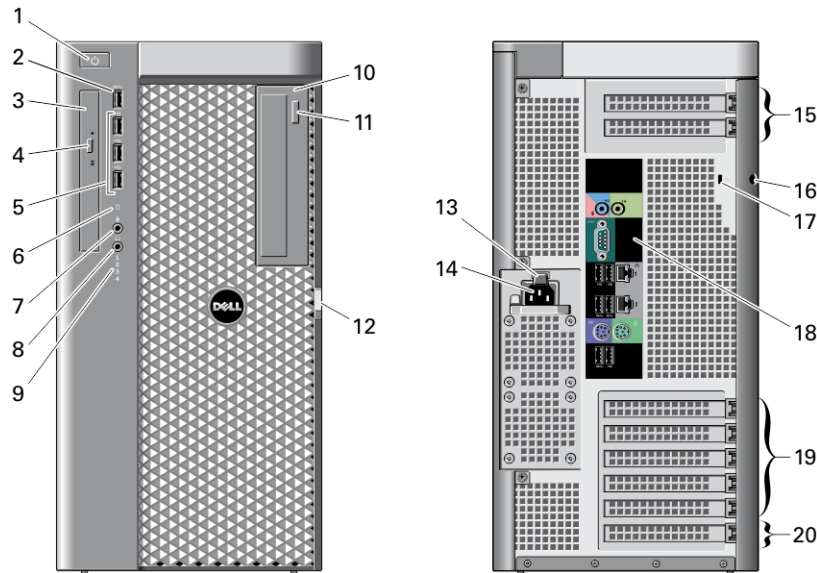

## T3610/T5610 — 背面パネル

図 2. T3610/T5610 の背面パネル図

- |                   |                      |
|-------------------|----------------------|
| 1. ライン出力コネクタ      | 8. ライン入力/マイクコネクタ     |
| 2. ネットワークリンク保全ライト | 9. シリアルコネクタ          |
| 3. ネットワークアダプタコネクタ | 10. USB 2.0 コネクタ (2) |
| 4. ネットワーク動作ライト    | 11. PS/2 キーボードコネクタ   |
| 5. PS2 マウスコネクタ    | 12. USB 3.0 コネクタ (2) |
| 6. USB 3.0 コネクタ   |                      |
| 7. USB 2.0 コネクタ   |                      |

## T7610 — 正面図と背面図

図 3. T7610 の正面図と背面図

- |                |                 |
|----------------|-----------------|
| 1. 電源ボタン、電源ライト | 2. USB 3.0 コネクタ |
|----------------|-----------------|

- |                               |                          |
|-------------------------------|--------------------------|
| 3. オプティカルドライブ                 | 13. 電源ユニット (PSU) リリースラッチ |
| 4. オプティカルドライブ取り出しボタン          | 14. 電源コネクタ               |
| 5. USB 2.0 コネクタ (3)           | 15. 拡張カードスロット(2)         |
| 6. ハードドライブ動作ライト               | 16. パドロック リング            |
| 7. マイクコネクタ                    | 17. セキュリティケーブルスロット       |
| 8. ヘッドフォンコネクタ                 | 18. 背面パネル                |
| 9. 診断ライト (4)                  | 19. 有効な拡張カードスロット (5)     |
| 10. オプティカルドライブ (オプション)        | 20. 空のスロット               |
| 11. オプティカルドライブ取り出しボタン (オプション) |                          |
| 12. ハードドライブのアクセスカバーリリースラッチ    |                          |

 **メモ:** PCIe 拡張スロット (#15) は、セカンド CPU が搭載されている場合にのみ有効です。